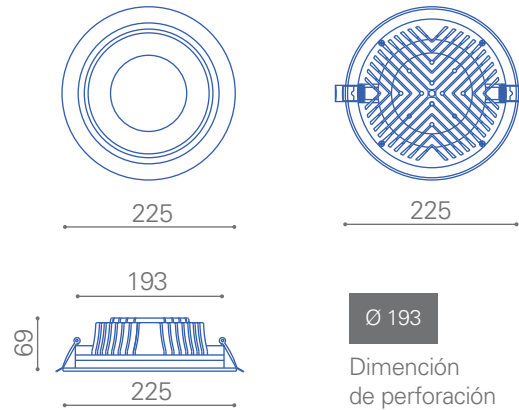

Foco LED Oceano

Foco LED Oceano 30W

3.000/4.000K
2.350/2.400 lm
120°
30.000 hrs

Diversas distribuciones lumínicas

30.000 hrs vida útil

Disipador de temperatura

Dimensiones en milímetros

Proporcionalidad lumínica

Ideal para montaje en cielo falso

Único color de cuerpo

Dimensiones reducidas

Tecnología LED

Compacto

Diversos colores de luz

Dimeable opcional

Foco LED Oceano 30W

Uso interior

Línea de productos aplicables al área de oficinas y comercio.

Características generales

- Iluminación_ uniforme
- Material_ aluminio
- Tipo de led_ COB
- Flujo luminoso_ 2.350/2.400 lm.
- Ángulo_ 120°
- Color del cuerpo_ blanco
- Vida útil_ 30.000hrs.
- Instalación_ embutido